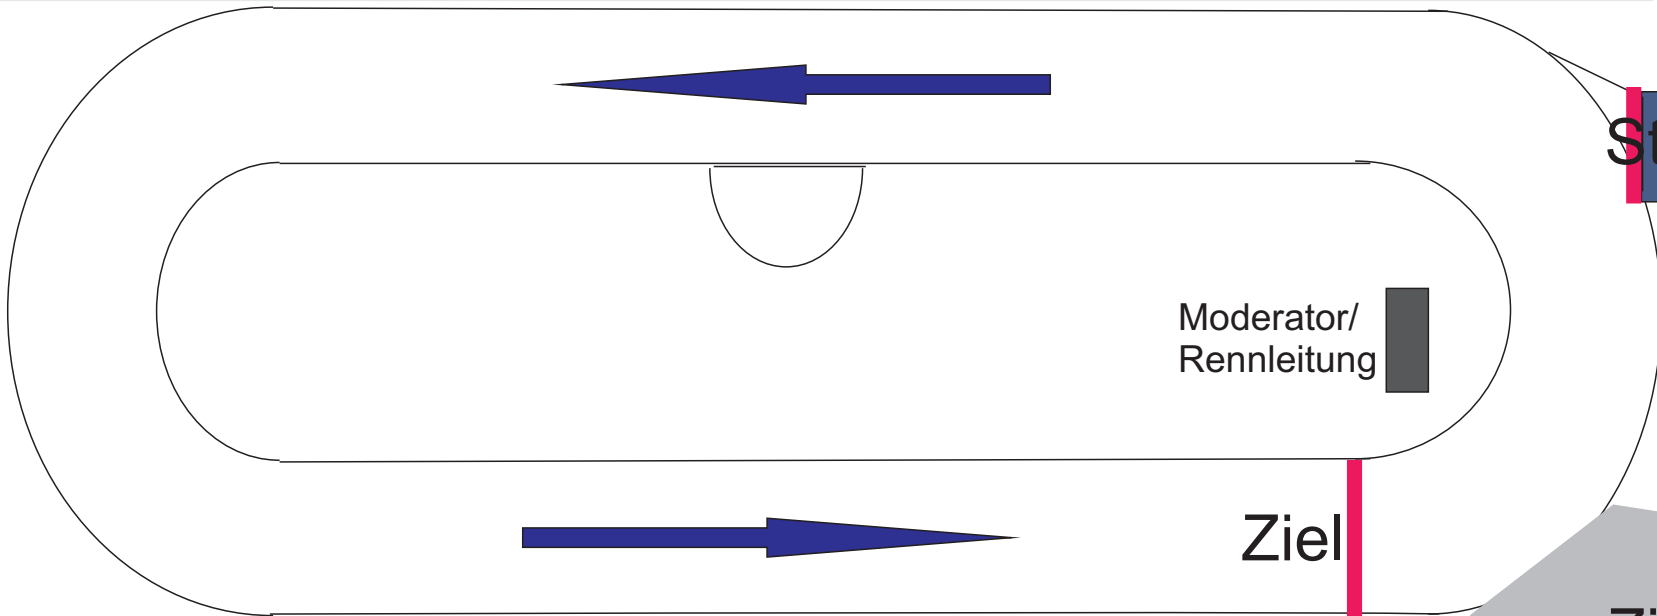

Segwaytrainings-
parcour

Getränke/Kaffee
Kuchen

Grill

Zuschauerbereich

Motorhome
DASRV

Starttrampe

Vorstart

Ziel

Ziel-
bereich

Anmeldung

WC

Boxengasse Privatfahrer

Straße „Zur Alten Fähre“

Landgasthaus
Weinberg

aus Töplitz